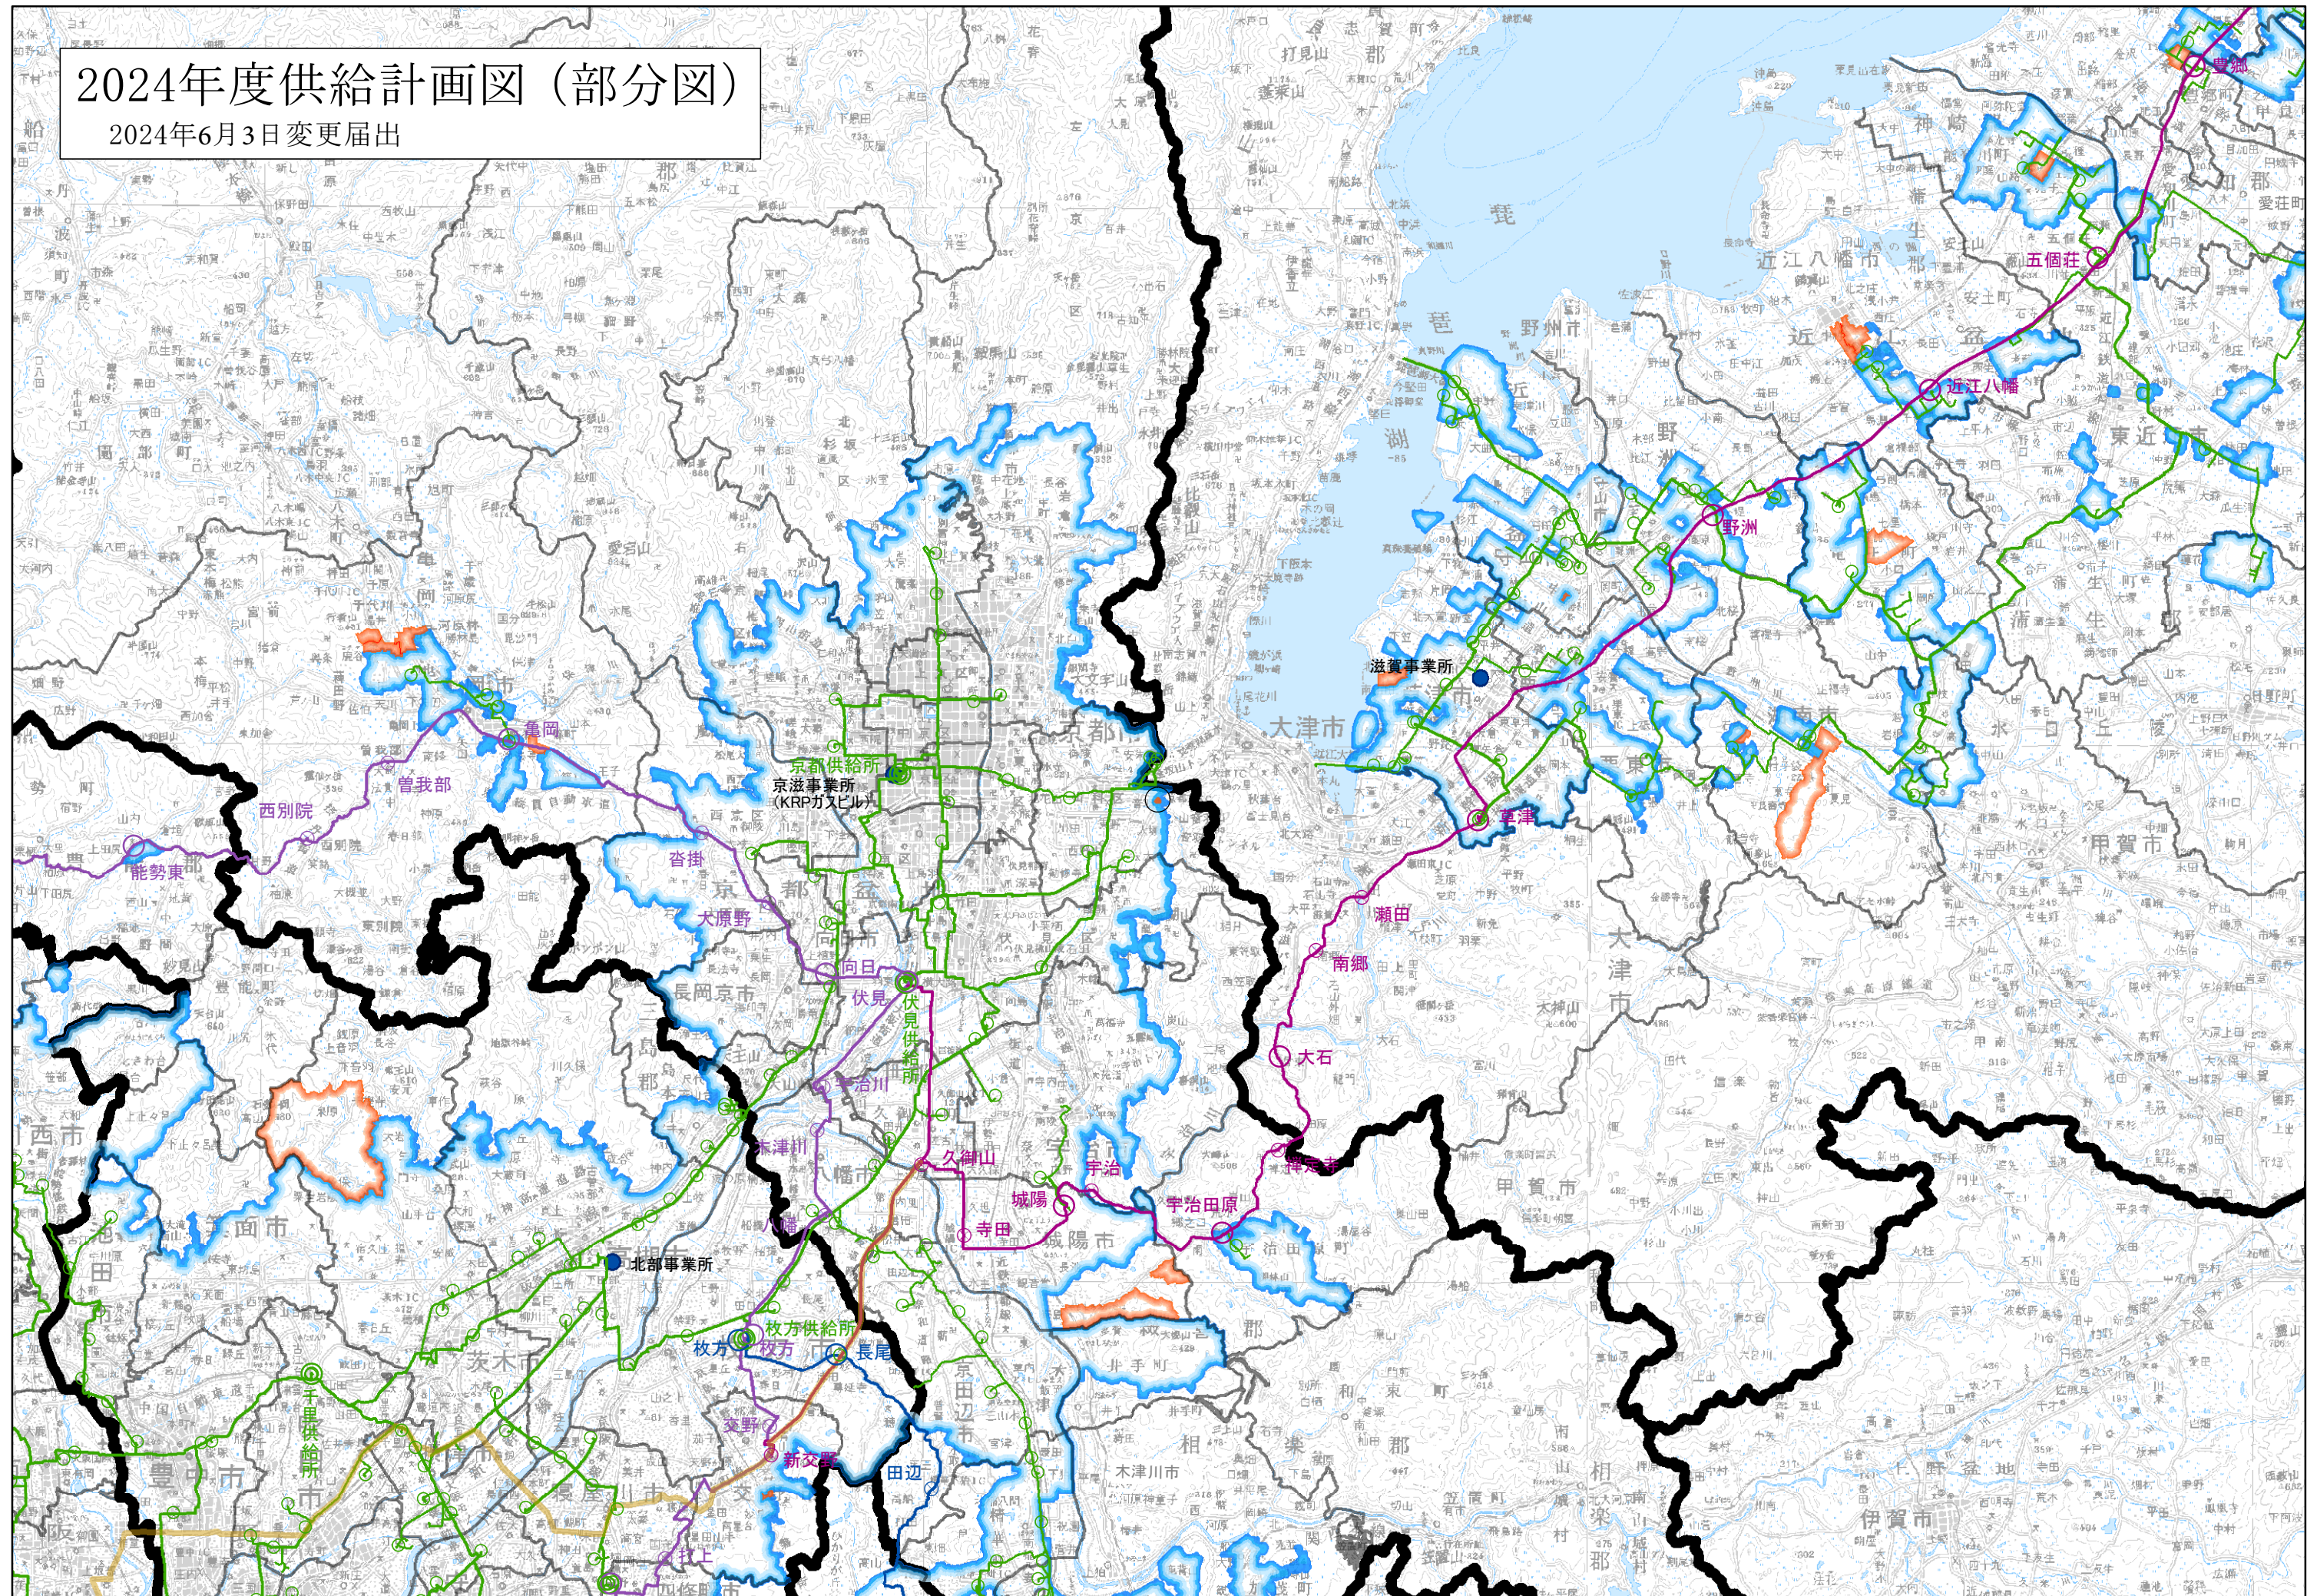

2024年度供給計画図 (部分図)

2024年6月3日変更届出

出典:「数値地図20000(地図画像)」(国土院平成25年4月1日発行)をもとに大阪ガスネットワーク株式会社作成