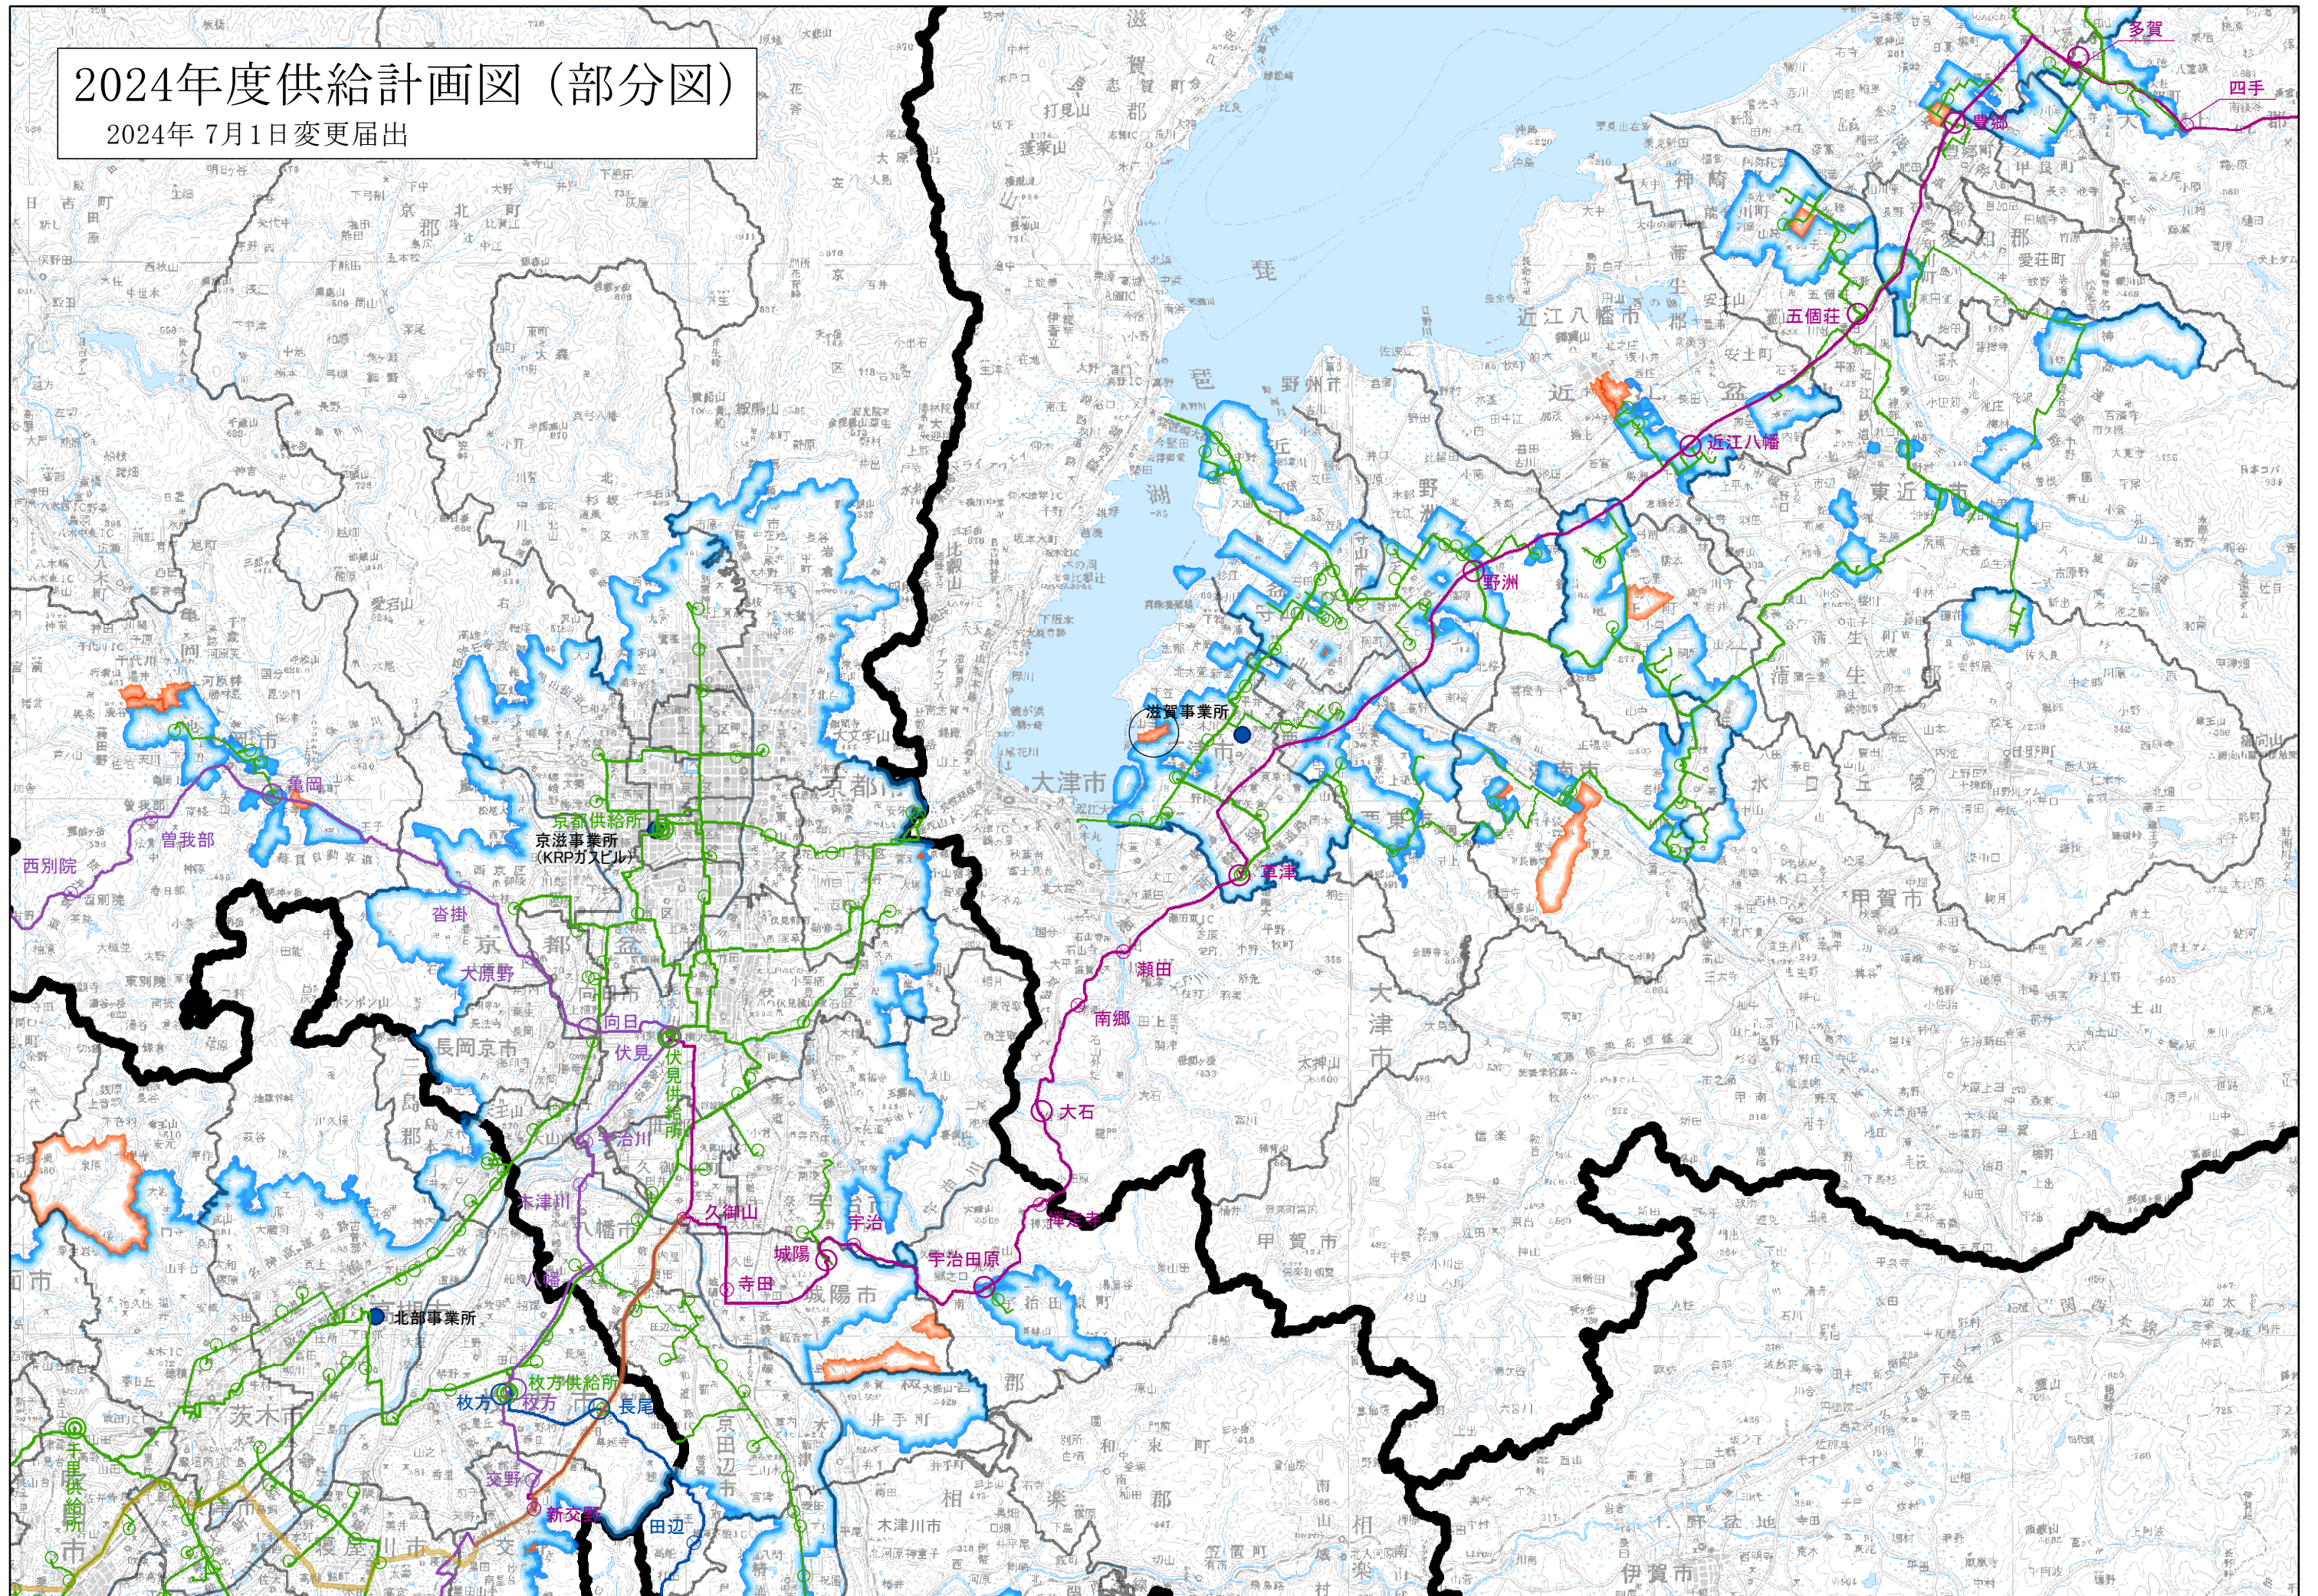

2024年度供給計画図 (部分図)

2024年 7月1日変更届出

出典:「数値地図200000(地図画像)」(国土地理院平成25年4月1日発行)をもとに大阪ガスネットワーク株式会社作成