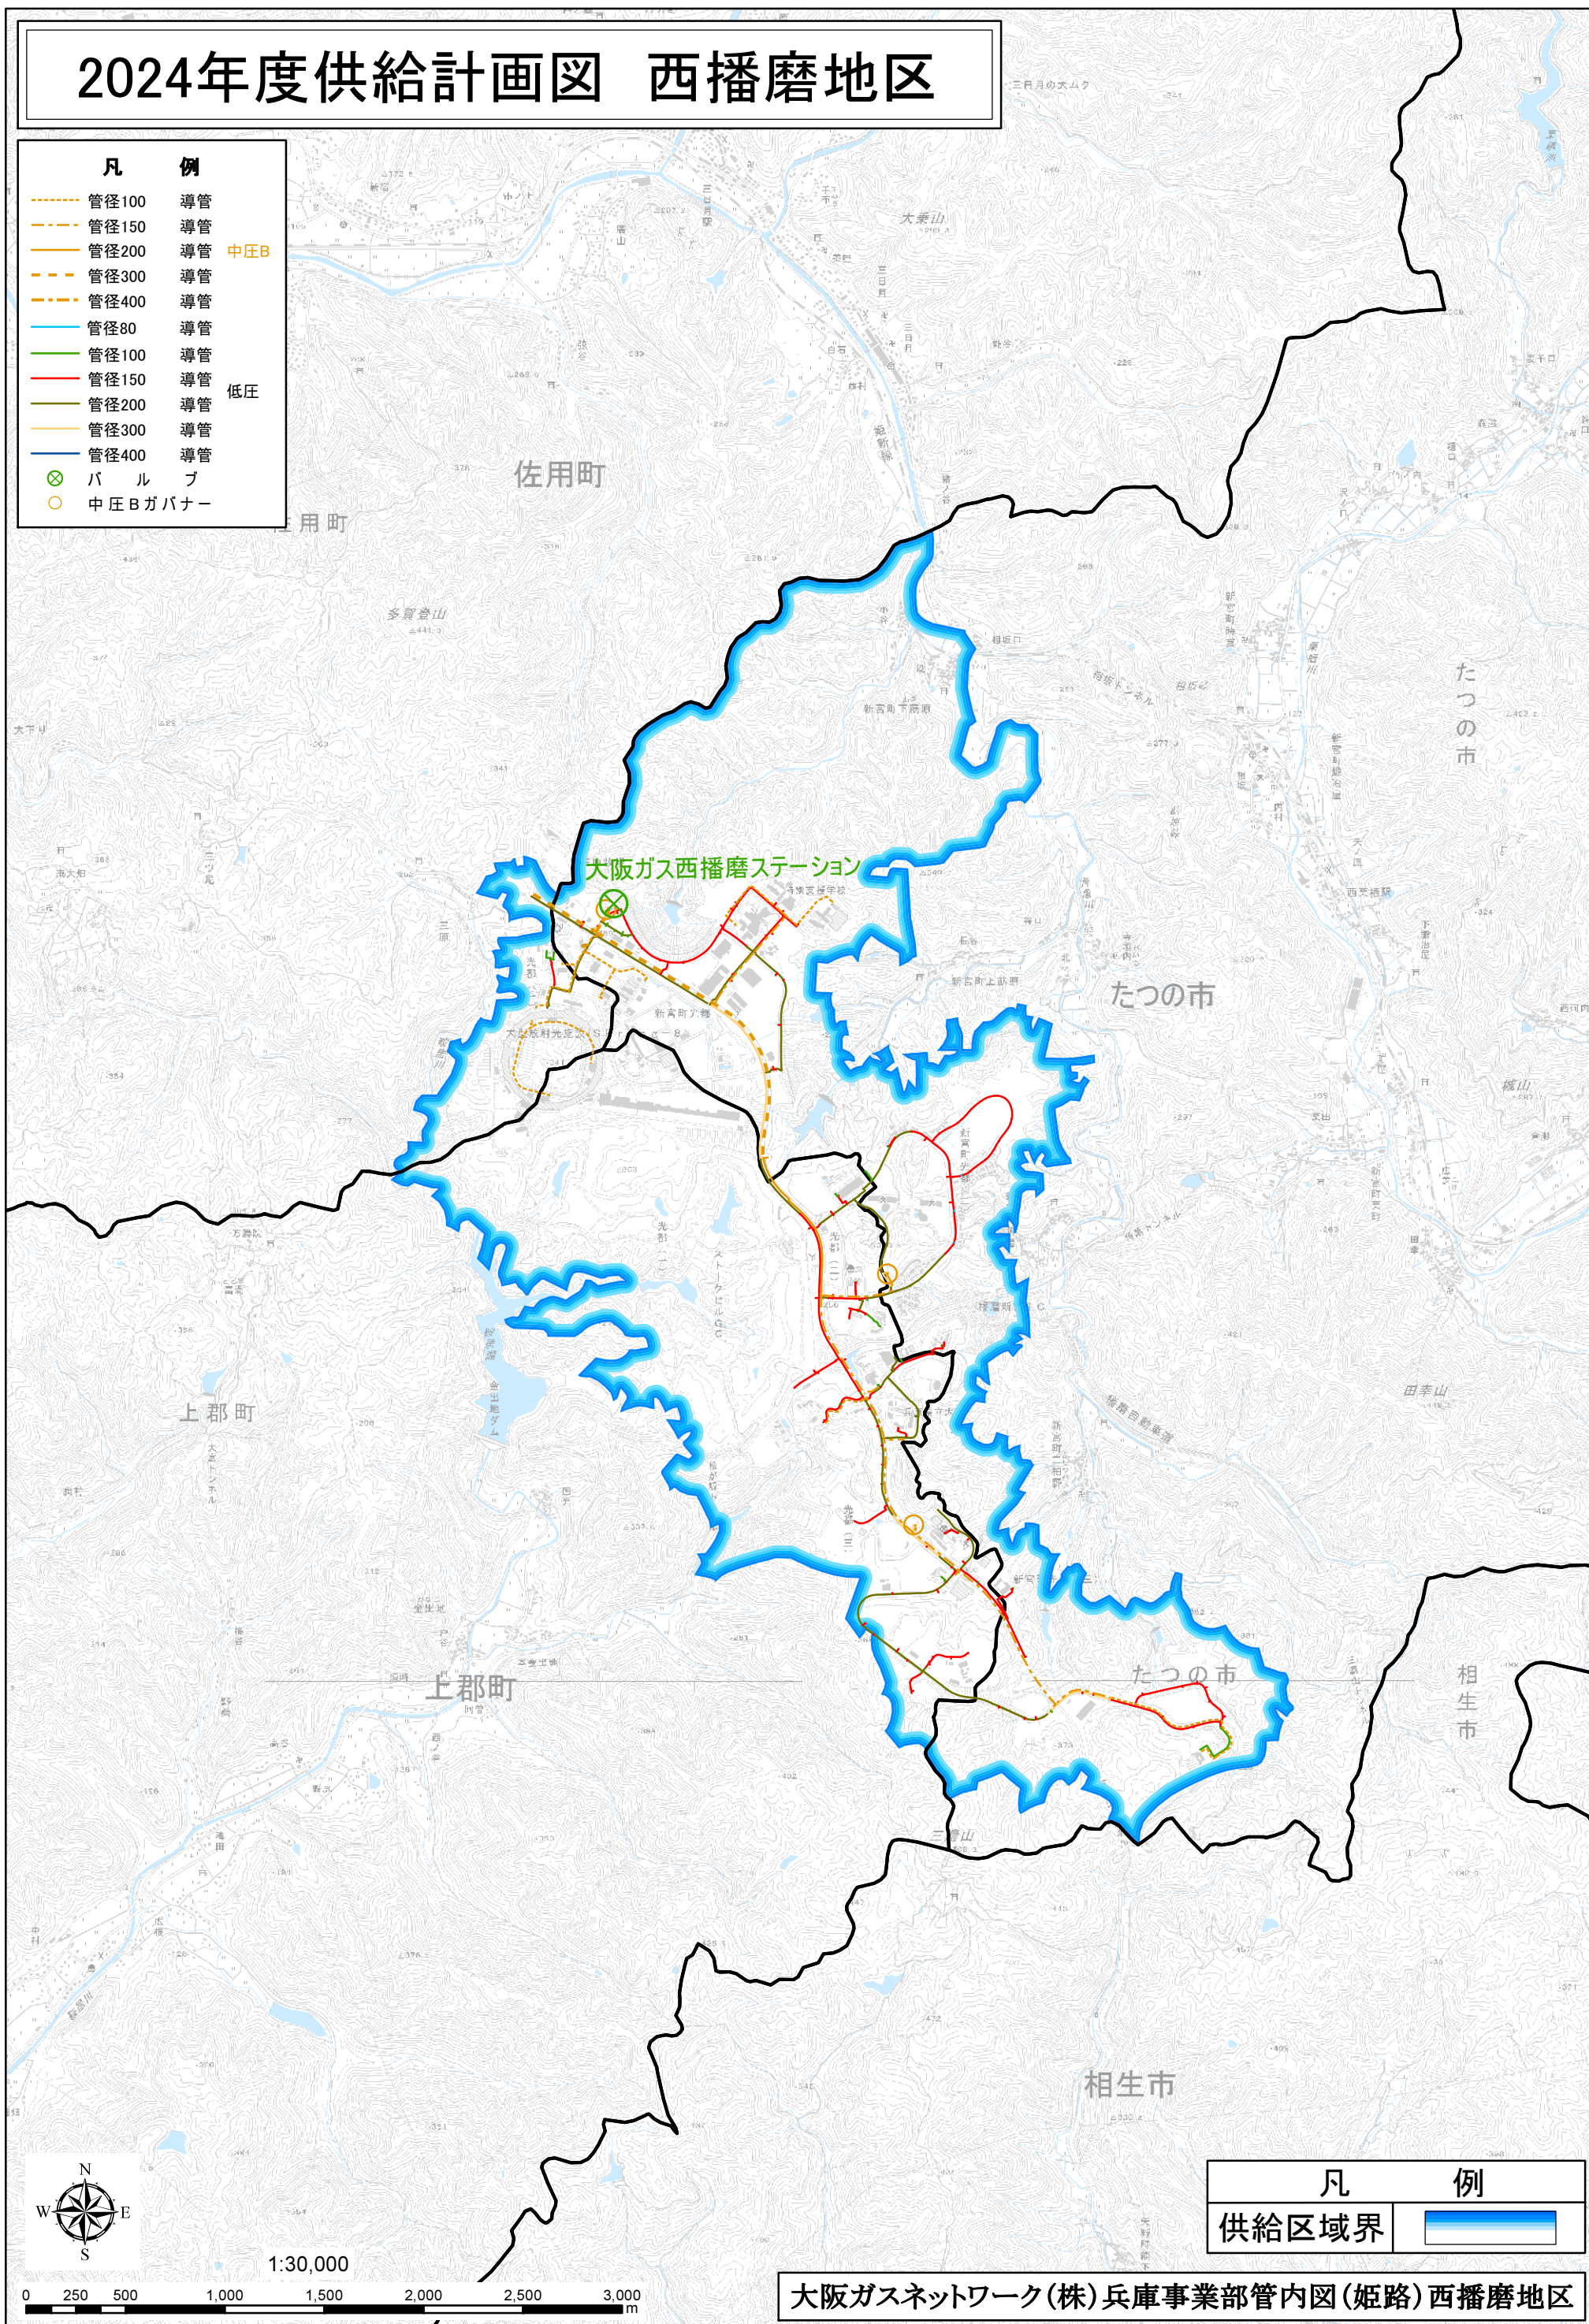

2024年度供給計画図 西播磨地区

凡 例	
管径100	導管 中庄B
管径150	導管
管径200	導管
管径300	導管
管径400	導管
管径80	導管
管径100	導管 低圧
管径150	導管
管径200	導管
管径300	導管
管径400	導管
⊗	バルブ
○	中庄Bガバナー

凡 例	
供給区域界	

大阪ガスネットワーク(株)兵庫事業部管内図(姫路)西播磨地区